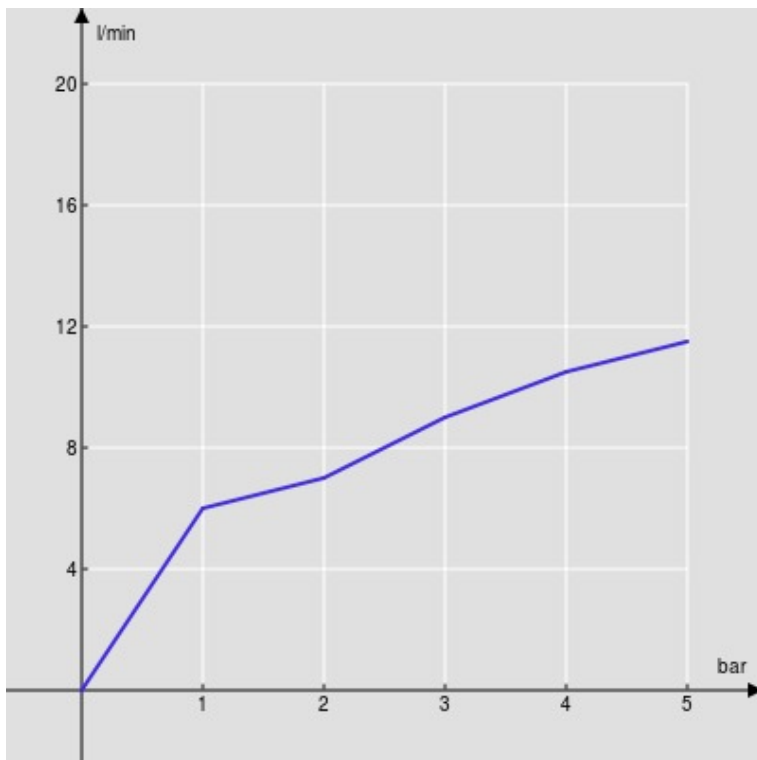

SPECIFICHE

Monocomando

Chrome

Aeratore anticalcare M 18,5 x 1

Bocca girevole

Getto orientabile

Scarico 1 1/4" push

Flessibili inox ø 3/8"

Limitatore di energia con apertura in acqua fredda

Imballo: 56,5 x 29 x 7,1 cm / 0,01163 m<sup>3</sup> / 2,48 kg

CERTIFICAZIONI

DIAGRAMMA DI PORTATA: ACQUA CALDA/FREDDA

— Aeratore

DIAGRAMMA DI PORTATA: ACQUA MISCELATA