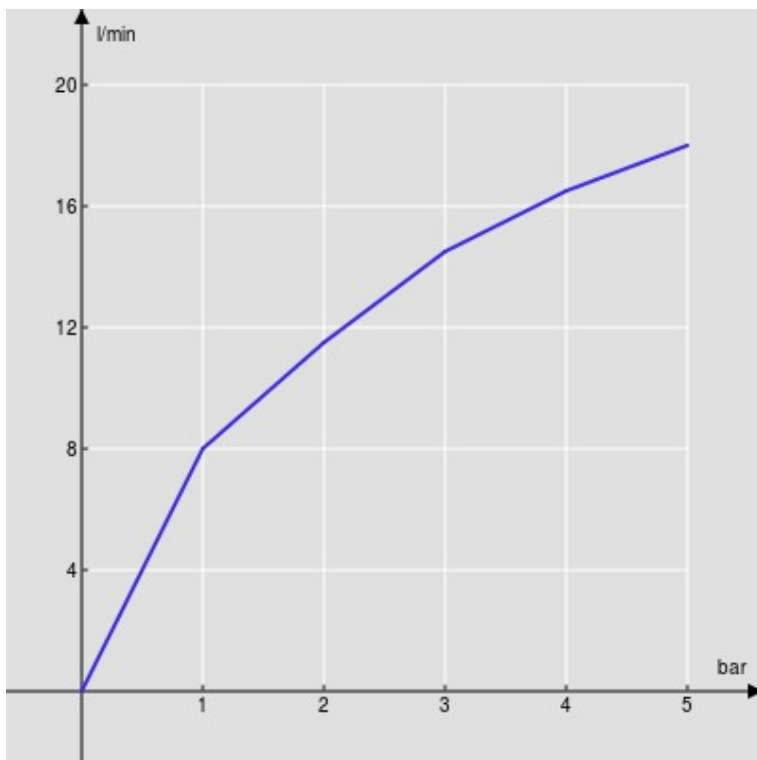

SPECIFICHE

Monocomando

Chrome

Aeratore anticalcare M 18,5 x 1

Bocca girevole

Getto orientabile

Scarico 1 1/4" push

Flessibili inox ø 3/8"

Limitatore di energia con apertura in acqua fredda

Imballo: 56,5 x 29 x 7,1 cm / 0,01163 m<sup>3</sup> / 2,48 kg

CERTIFICAZIONI

DIAGRAMMA DI PORTATA: ACQUA CALDA/FREDDA

— Aeratore

DIAGRAMMA DI PORTATA: ACQUA MISCELATA