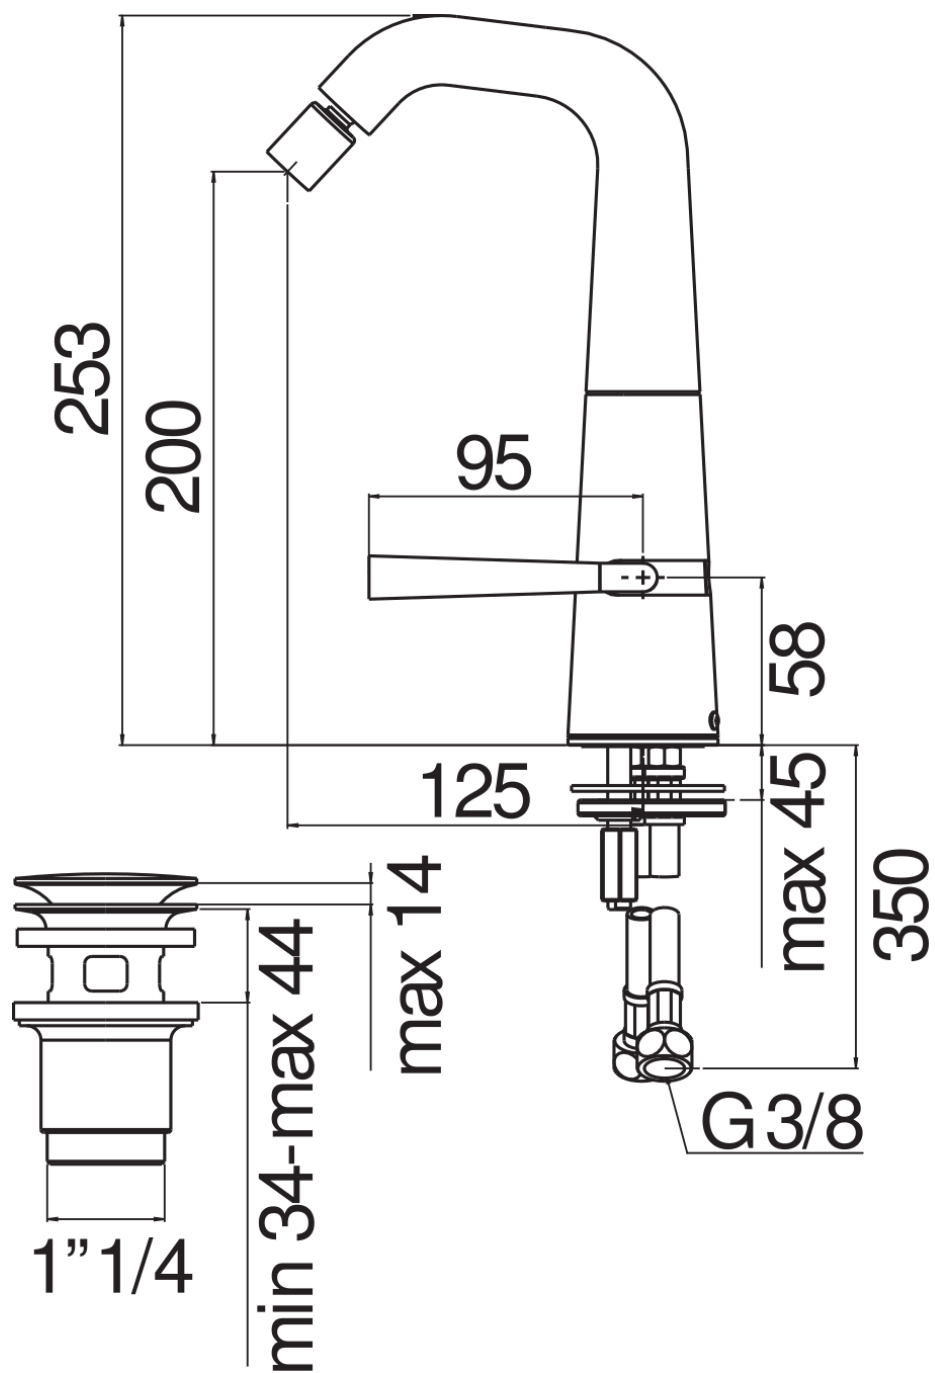

SPECIFICHE

Monocomando

Chrome

Aeratore anticalcare M 18,5 x 1

Bocca girevole

Getto orientabile

Scarico 1 1/4" push

Flessibili inox ø 3/8"

Limitatore di energia con apertura in acqua fredda

Imballo: 56,5 x 29 x 7,1 cm / 0,01163 m<sup>3</sup> / 2,48 kg

CERTIFICAZIONI

DIAGRAMMA DI PORTATA: ACQUA CALDA/FREDDA

— Aeratore

DIAGRAMMA DI PORTATA: ACQUA MISCELATA